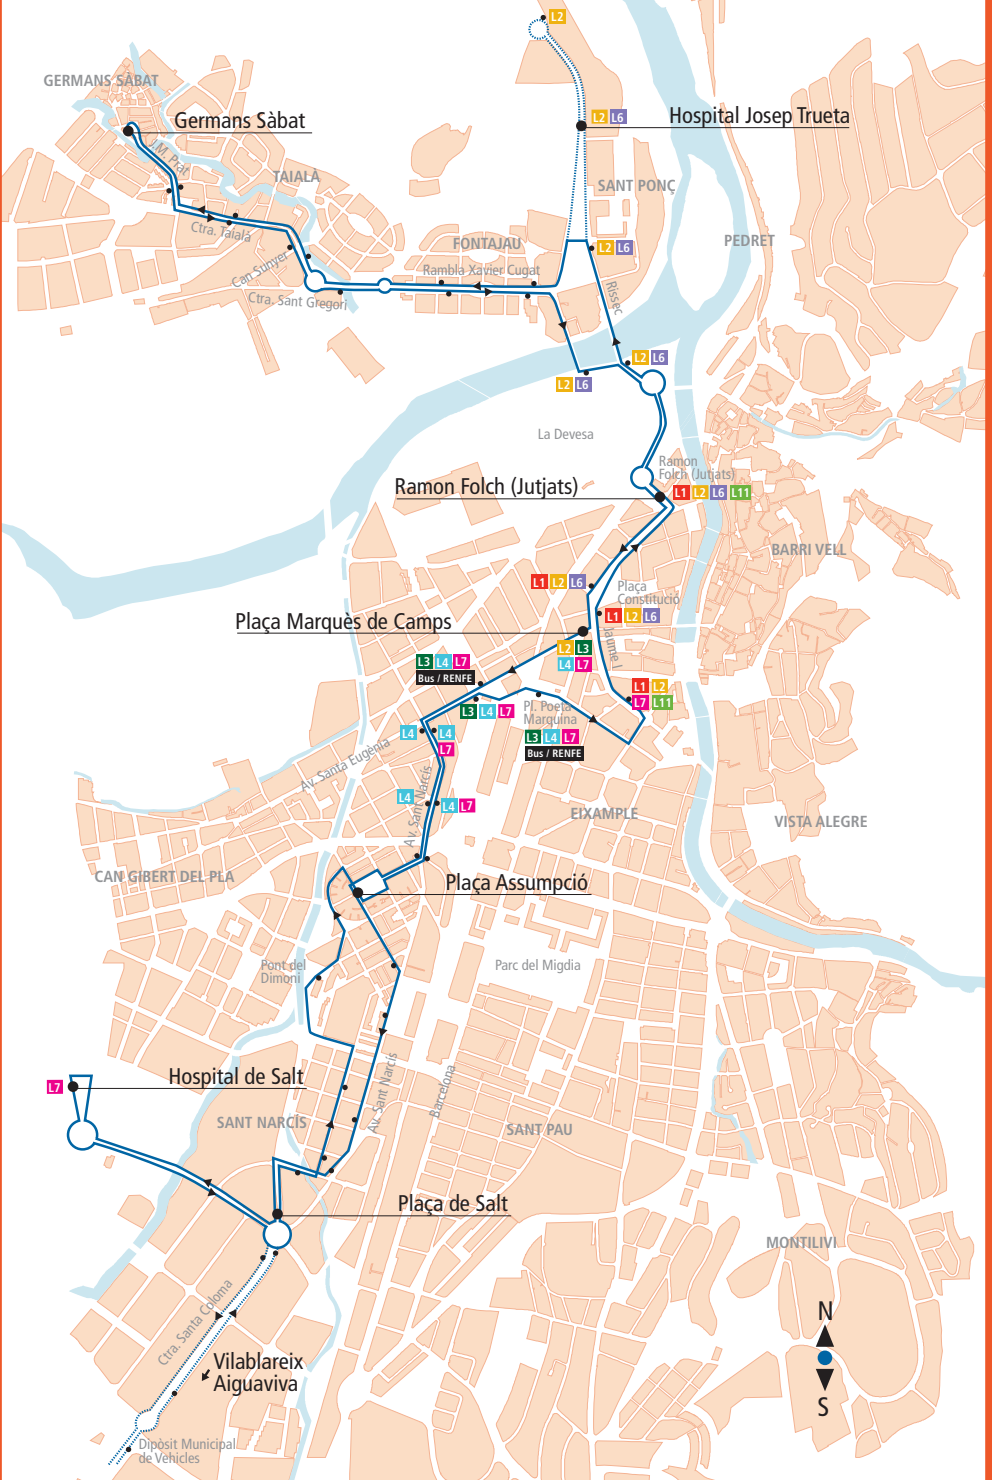

L5

Germans Sàbat - Ramon Folch (Jutjats) Sant Narcís - Vilablareix - Aiguaviva

PARCIALMENT
ADAPTADA

ACTUALITZAT SETEMBRE 2010

FEINERS DE DILLUNS A DIVENDRES (HIVERN)

	SORTIDA AIGUAVIVA	VILABLAIREIX	HOSPITAL DE SALT	PLAÇA DE SALT	C/ GÜELL SANT NARCÍS	PL. POETA MARQUINA	RAMON FOLCH JUTJATS	GERMANS SÀBAT*	RAMON FOLCH JUTJATS	PL. MARQUÈS DE CAMPS	PLAÇA DE SALT	HOSPITAL DE SALT	RAMON FOLCH JUTJATS	VILABLAIREIX	ARRIBADA AIGUAVIVA
Primera sortida	07:13	07:21	08:05	06:56	07:00	07:05	07:15	07:00	07:05	07:10	07:25	07:43	07:05	07:30	07:38
	07:43												07:35	08:00	08:08
	08:13												08:05	08:30	08:38
	08:43												08:35	09:00	09:08
	09:13												09:05	09:30	09:38
	10:13												09:35	10:00	10:08
	11:13												10:05	10:30	10:38
	12:13												10:35	11:00	11:08
	12:43												11:05	11:30	11:38
	13:13												11:35	12:00	12:08
	14:13												12:05	12:30	12:38
	15:13												12:35	13:00	13:08
	16:13												13:05	13:30	13:38
	17:13												13:35	14:00	14:08
	18:13												14:05	14:30	14:38
	19:13												14:35	15:00	15:08
													15:05	15:30	15:38
													15:35	16:00	16:08
													16:05	16:30	16:38
													16:35	17:00	17:08
													17:05	17:30	17:38
													17:35	18:00	18:08
													18:05	18:30	18:38
													18:35	19:00	19:08
													19:05	19:30	19:38
													19:35	20:00	20:08
													20:05	20:30	20:38
Última arribada	20:13	21:25	21:05	21:26	21:30	21:35	21:45	22:00	21:50	21:55	22:10	22:13	20:35	21:00	21:08

*CADA 30 min. ARRIBA A L'HOSPITAL JOSEP TRUETA

DISSABTE (HIVERN)

	SORTIDA AIGUAVIVA	VILABLAIREIX	HOSPITAL DE SALT	PLAÇA DE SALT	C/ GÜELL SANT NARCÍS	PL. POETA MARQUINA	RAMON FOLCH JUTJATS	GERMANS SÀBAT	RAMON FOLCH JUTJATS	PL. MARQUÈS DE CAMPS	PLAÇA DE SALT	HOSPITAL DE SALT	RAMON FOLCH JUTJATS	VILABLAIREIX	ARRIBADA AIGUAVIVA
Primera sortida	-	07:21	07:24	06:56	07:00	07:05	07:15	07:00	07:05	07:10	07:25	07:27	07:05	07:30	07:38
	09:13	de 07:21 a 13:21	de 07:24 a 13:54										07:35	08:00	08:08
	16:43	cada 30 min.	cada 30 min.										08:05	08:30	08:38
		úniques sortides	de 13:54 a 20:54										09:05	09:30	09:38
			cada hora										09:35	10:00	10:08
													10:05	10:30	10:38
													10:35	11:00	11:08
													11:05	11:30	11:38
													11:35	12:00	12:08
													12:05	12:30	12:38
													12:35	13:00	13:08
													13:05	13:30	13:38
													15:35	16:00	16:08
Última arribada	-	-	20:54	20:56	21:00	21:05	21:15	21:30	21:35	21:40	21:55	21:57	21:35	22:00	22:08

DIUMENGES I FESTIUS (HIVERN)

	SORTIDA AIGUAVIVA	VILABLAIREIX	HOSPITAL DE SALT	PLAÇA DE SALT	C/ GÜELL SANT NARCÍS	PL. POETA MARQUINA	RAMON FOLCH JUTJATS	GERMANS SÀBAT	RAMON FOLCH JUTJATS	PL. MARQUÈS DE CAMPS	PLAÇA DE SALT	HOSPITAL DE SALT	RAMON FOLCH JUTJATS	VILABLAIREIX	ARRIBADA AIGUAVIVA
Primera sortida	-	-	-	09:56	10:00	10:05	10:15	10:30	10:35	10:40	10:55	-	15:30	15:58	16:08
													21:30	21:58	22:00
Última arribada	-	-	-	20:56	21:00	21:05	21:15	21:30	21:35	21:40	21:55	-			

Informació: 972 419 010 - 972 245 012

www.girona.cat/bus