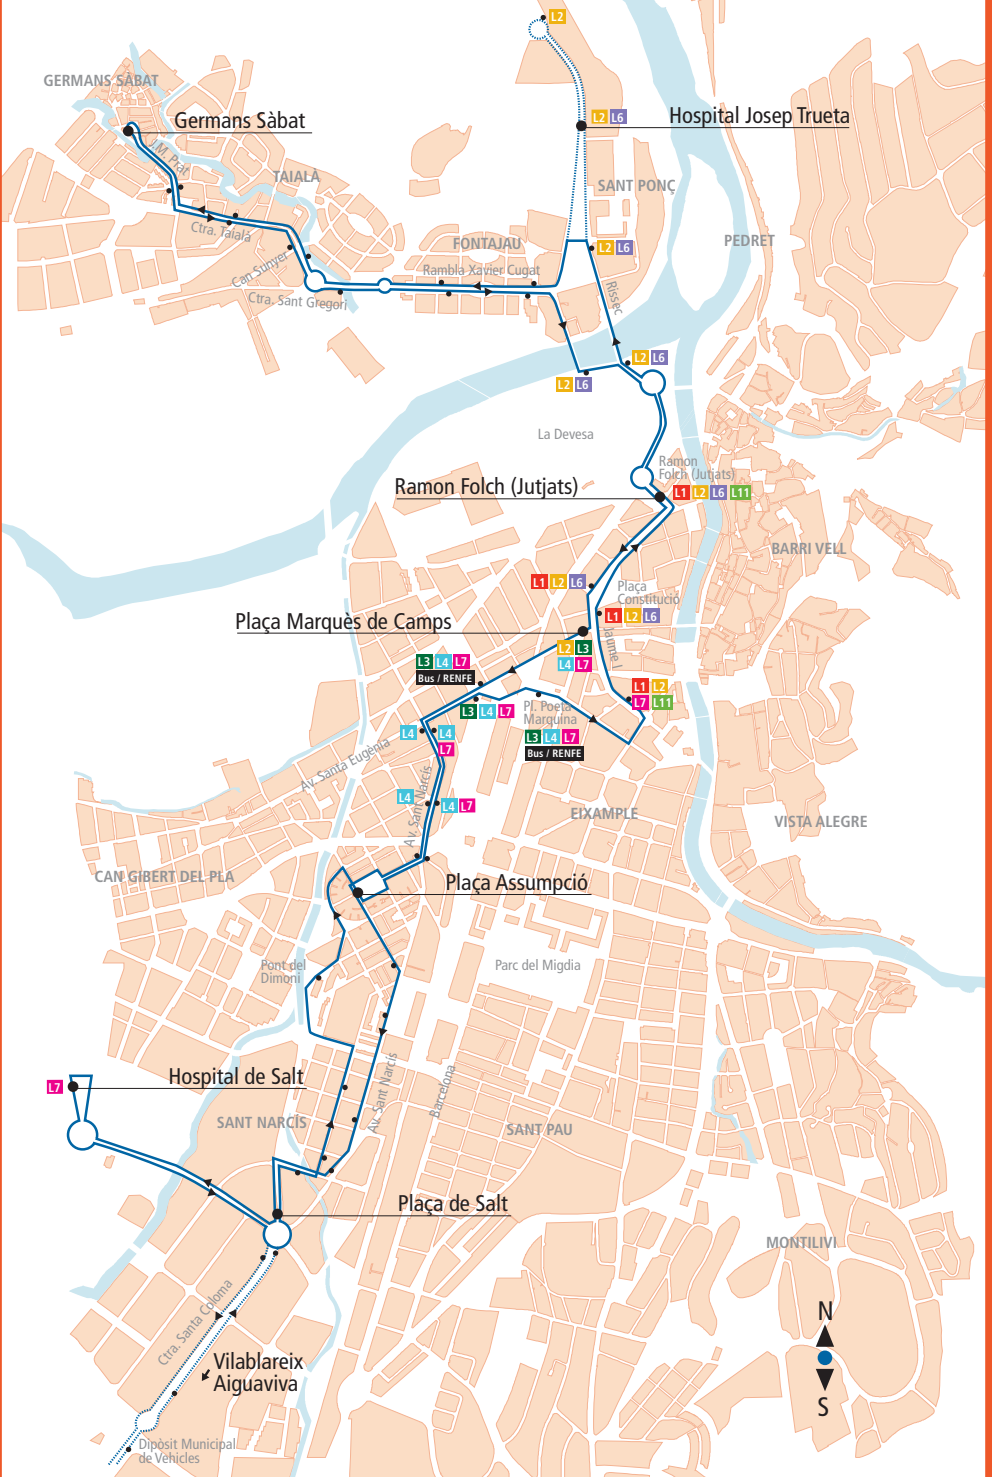

L5

Germans Sàbat - Ramon Folch (Jutjats) Sant Narcís - Vilablareix - Aiguaviva

PARCIALMENT ADAPTADA

ACTUALITZAT JULIOL 2010

FEINERS DE DILLUNS A DIVENDRES (ESTIU - AGOST)

	SORTIDA AIGUAVIVA	VILABLAIREIX	HOSPITAL DE SALT	PLAÇA DE SALT	C/ GÜELL SANT NARCÍS	PL. POETA MARQUINA	RAMON FOLCH JUTJATS	GERMANS SÀBAT*	RAMON FOLCH JUTJATS	PL. MARQUÉS DE CAMPS	PLAÇA DE SALT	HOSPITAL DE SALT	RAMON FOLCH JUTJATS	VILABLAIREIX	ARRIBADA AIGUAVIVA	
Primera sortida	07:13	07:21	08:05	06:56	07:00	07:05	07:15	07:00	07:05	07:10	07:25	07:43	07:05	07:30	07:38	
	07:43												07:35	08:00	08:08	
	08:13												08:35	09:00	09:08	
	08:43												09:35	10:00	10:08	
	09:13												10:35	11:00	11:08	
	10:13												11:35	12:00	12:08	
	11:13												12:35	13:00	13:08	
	12:13												13:35	14:00	14:08	
	12:43	cada hora		Frequències de pas cada 30 min.										14:35	15:00	15:08
	13:13												15:35	16:00	16:08	
	14:13												16:35	17:00	17:08	
	15:13												17:35	18:00	18:08	
	16:13												18:35	19:00	19:08	
	17:13												19:35	20:00	20:08	
	18:13												20:35	21:00	21:08	
	19:13															
Última arribada	20:13	21:25	21:05	21:26	21:30	21:35	21:45	22:00	21:50	21:55	22:10	22:13				

DISSABTE (ESTIU - AGOST)

	SORTIDA AIGUAVIVA	VILABLAIREIX	HOSPITAL DE SALT	PLAÇA DE SALT	C/ GÜELL SANT NARCÍS	PL. POETA MARQUINA	RAMON FOLCH JUTJATS	GERMANS SÀBAT	RAMON FOLCH JUTJATS	PL. MARQUÉS DE CAMPS	PLAÇA DE SALT	HOSPITAL DE SALT	RAMON FOLCH JUTJATS	VILABLAIREIX	ARRIBADA AIGUAVIVA	
Primera sortida	-	07:21	07:24	06:56	07:00	07:05	07:15	07:00	07:05	07:10	07:25	07:27	07:05	07:30	07:38	
	de 07:13 a 13:13	de 07:21 a 13:21											07:35	08:00	08:08	
	cada hora	cada hora	cada hora	Frequències de pas cada 30 min.										09:35	10:00	10:08
	16:43	16:51											10:35	11:00	11:08	
													11:35	12:00	12:08	
													12:35	13:00	13:08	
													13:35	14:00	14:08	
													14:35	15:00	15:08	
													15:35	16:00	16:08	
													17:35	18:00	18:08	
													18:35	19:00	19:08	
													19:35	20:00	20:08	
													20:35	21:00	21:08	
Última arribada	-	-	20:54	20:56	21:00	21:05	21:15	21:30	21:35	21:40	21:55	21:57	21:35	22:00	22:08	

DIUMENGES I FESTIUS (ESTIU - AGOST)

	SORTIDA AIGUAVIVA	VILABLAIREIX	HOSPITAL DE SALT	PLAÇA DE SALT	C/ GÜELL SANT NARCÍS	PL. POETA MARQUINA	RAMON FOLCH JUTJATS	GERMANS SÀBAT	RAMON FOLCH JUTJATS	PL. MARQUÉS DE CAMPS	PLAÇA DE SALT	HOSPITAL DE SALT	RAMON FOLCH JUTJATS	VILABLAIREIX	ARRIBADA AIGUAVIVA
Primera sortida	-	-	-	09:56	10:00	10:05	10:15	10:30	10:35	10:40	10:55	-	15:30	15:58	16:00
													21:30	21:58	22:00
Última arribada	-	-	-	20:56	21:00	21:05	21:15	21:30	21:35	21:40	21:55	-			

Informació: 972 419 010 - 972 245 012

www.girona.cat/bus